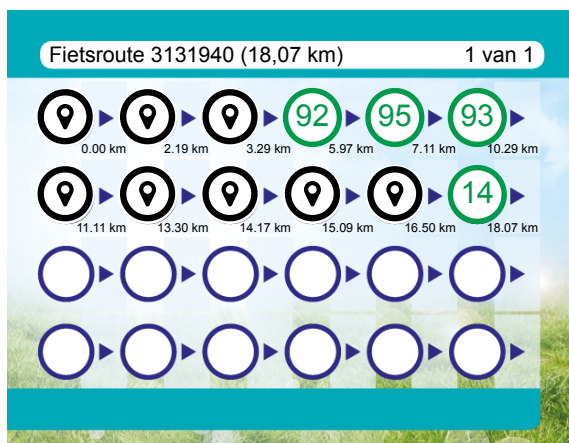

#	Beschrijving	Afstand	Tijd
	Volg de weg 80 m	15.17 km	0:00
	Ga rechtsaf en volg deze weg 144 m	15.31 km	0:00
	Volg de weg 490 m	15.80 km	0:00
	Ga linksaf en volg deze weg 381 m	16.18 km	0:00
	Ga rechtsaf en volg deze weg 90 m	16.27 km	0:00
	Volg de weg 132 m	16.40 km	0:00
	Houd links aan en volg deze weg 90 m	16.49 km	0:00
	Ga rechtsaf en volg deze weg 9 m	16.50 km	0:00
	Westdijk, 1721AK, Heerhugowaard, Noord-Holland, Nederland	16.50 km	0:00
	Volg de weg 303 m	16.80 km	0:00
	Volg de weg 1.3 km	18.07 km	0:00
	14 (Westdijk, 1704MD, Heerhugowaard, Noord-Holland, Nederland)	18.07 km	0:00

Knooppunt Wijzer