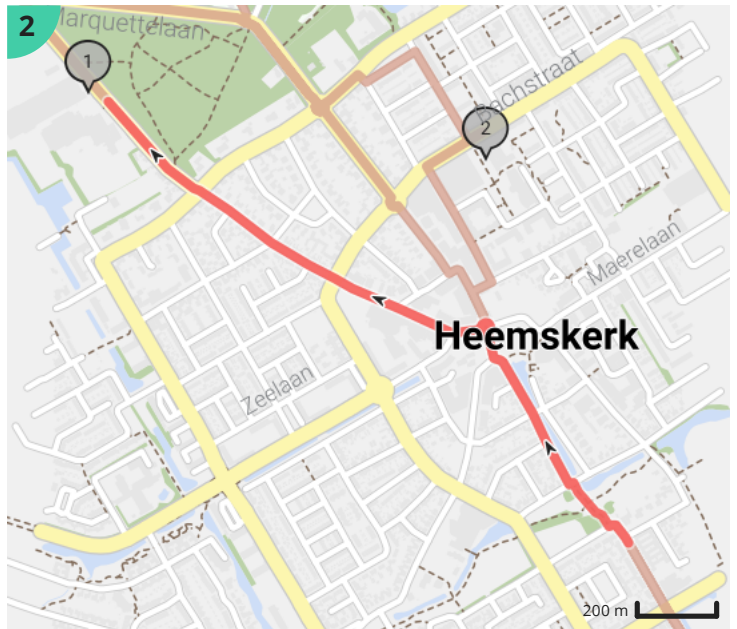

## Legende

Route

Bezienswaardigheid

Steilheid van beklimming

Steilheid van afdaling

Door Heemskerk Zee van tijd

Lengte: 40.5 km

Stijging: 140 m

Moeilijkheidsgraad: 5/10

Duitslandlaan 40, 1966XB Heemskerk, Nederland

Laan van Blois 193, 1943MH Beverwijk, Nederland

Map Data: © OpenStreetMap Contributors; Cartography: © RouteYou

Map Data: © OpenStreetMap Contributors; Cartography: © RouteYou