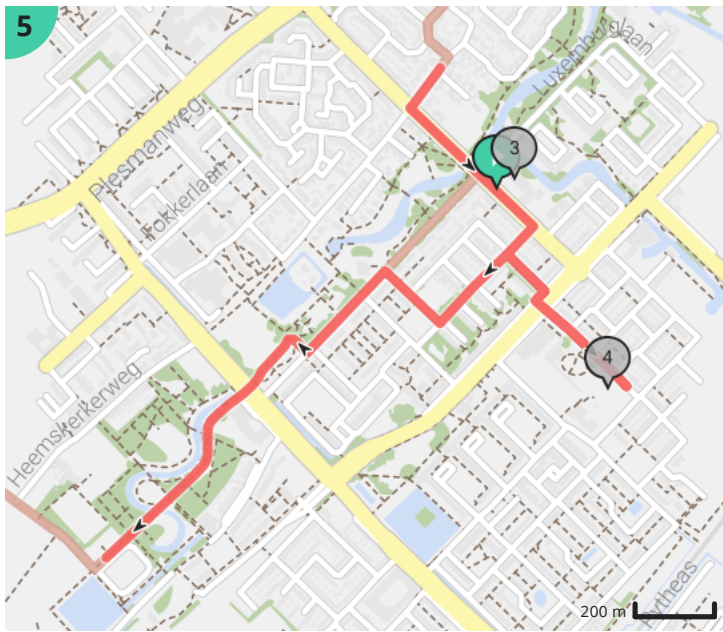

Moeilijkheidsgraad: 5/10

Duitslandlaan 40, 1966XB Heemskerk, Nederland

Laan van Blois 193, 1943MH Beverwijk, Nederland

Map Data: © OpenStreetMap Contributors; Cartography: © RouteYou

Map Data: © OpenStreetMap Contributors; Cartography: © RouteYou