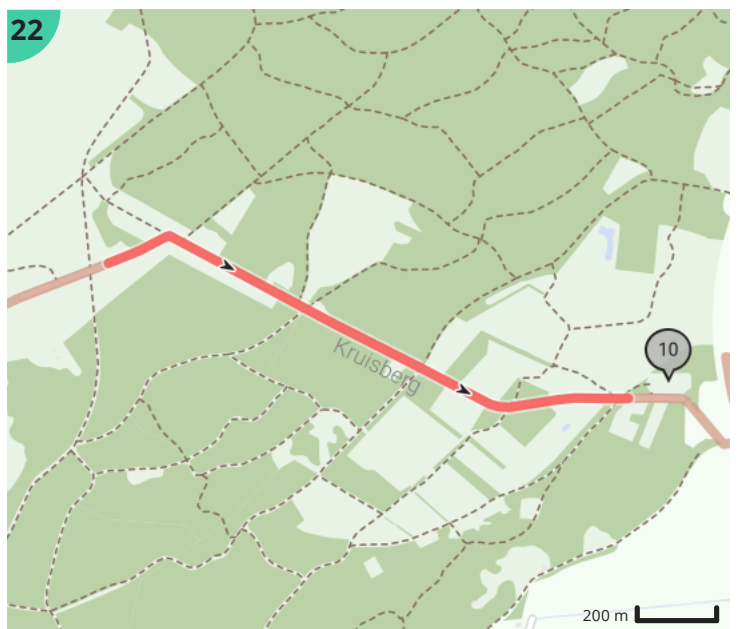

Map Data: © OpenStreetMap Contributors; Cartography: © RouteYou