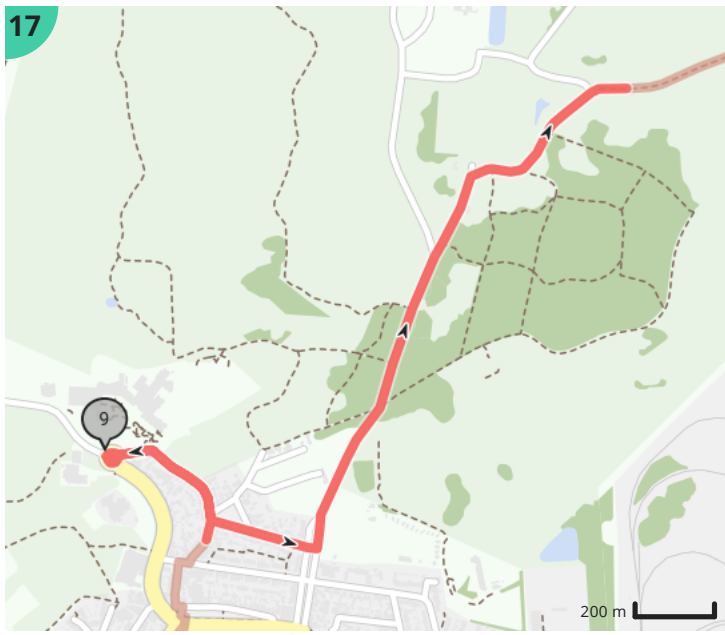

Map Data: © OpenStreetMap Contributors; Cartography: © RouteYou