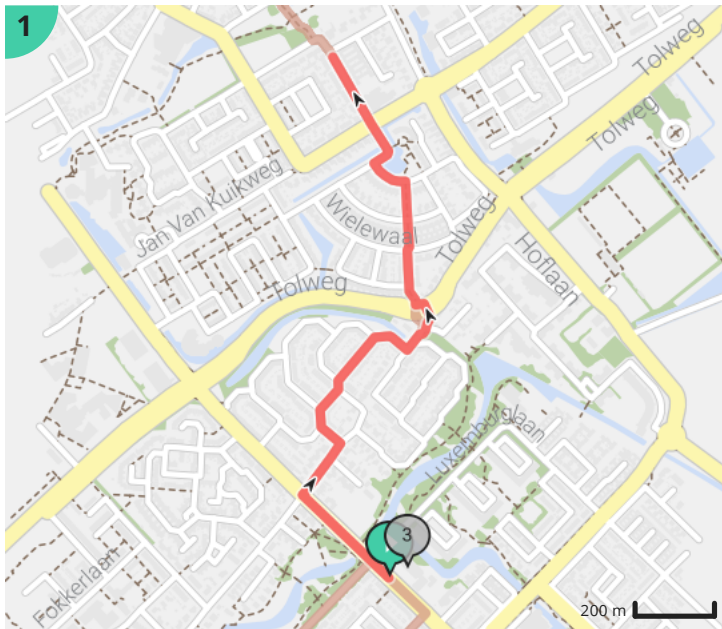

## Legende

Route

Bezienswaardigheid

Steilheid van beklimming

Steilheid van afdaling

Door Heemskerk Zee van tijd

Lengte: 40.5 km

Stijging: 140 m

Moeilijkheidsgraad: 5/10

Duitslandlaan 40, 1966XB Heemskerk, Nederland

Laan van Blois 193, 1943MH Beverwijk, Nederland

Map Data: © OpenStreetMap Contributors; Cartography: © RouteYou

Map Data: © OpenStreetMap Contributors; Cartography: © RouteYou

16.88 km		11		1 h 7 min	51 m
16.89 km		11	Fuga		
16.93 km		11		1 h 7 min	29 m
16.96 km		11		1 h 7 min	298 m
17.26 km		12		1 h 9 min	21 m
17.28 km		12	Sla rechts af op Kanaalstraat (Velsen)	1 h 9 min	12 m
17.29 km		12		1 h 9 min	204 m
17.5 km		12		1 h 9 min	137 m
17.63 km		12	Rechts afbuigen op Dokpad (Velsen)	1 h 10 min	137 m
17.77 km		12	Sla rechts af op Dokpad (Velsen)	1 h 11 min	9 m
17.78 km		12	Sla links af op Dokweg (Velsen)	1 h 11 min	146 m
17.93 km		12	Rechts afbuigen op Dokweg (Velsen)	1 h 11 min	19 m
17.94 km		12	Het Anker - Rik Hermans		
17.95 km		12	Links afbuigen op Halkade (Velsen)	1 h 11 min	329 m
18.28 km		12	Sla rechts af op Stationsstraat (Velsen)	1 h 13 min	53 m
18.33 km		12	Sla links af op Stationsplein (Velsen)	1 h 13 min	34 m
18.37 km		12	Ga recht door op Stationsstraat (Velsen)	1 h 13 min	97 m
18.46 km		12	Sla links af op Neptunusstraat (Velsen)	1 h 13 min	93 m
18.56 km		12	Sla rechts af op Duinstraat (Velsen)	1 h 14 min	40 m
18.6 km		12	Sla links af op Breesaapstraat (Velsen)	1 h 14 min	142 m
18.74 km		12	Ga recht door op Bik- en Arnoldkade (Velsen)	1 h 14 min	178 m
18.92 km		13	Links afbuigen op Prins Hendrikstraat (Velsen)	1 h 15 min	15 m
18.93 km		13	Sla rechts af op Ericssonstraat (Velsen)	1 h 15 min	81 m
19.01 km		13	Sla links af op Sluisplein (Velsen)	1 h 16 min	241 m
19.26 km		13		1 h 17 min	15 m
19.27 km		13		1 h 17 min	1.13 km
20.41 km		14		1 h 21 min	5 m
20.41 km		14		1 h 21 min	28 m