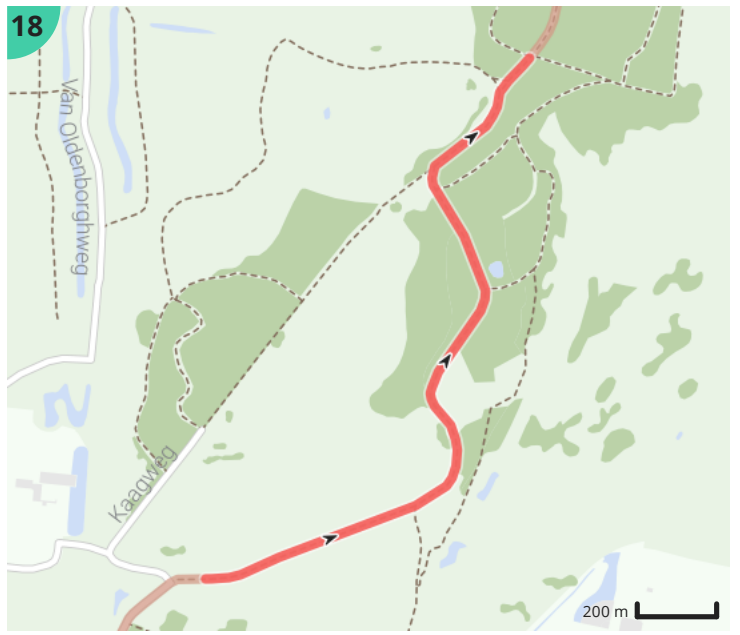

Map Data: © OpenStreetMap Contributors; Cartography: © RouteYou