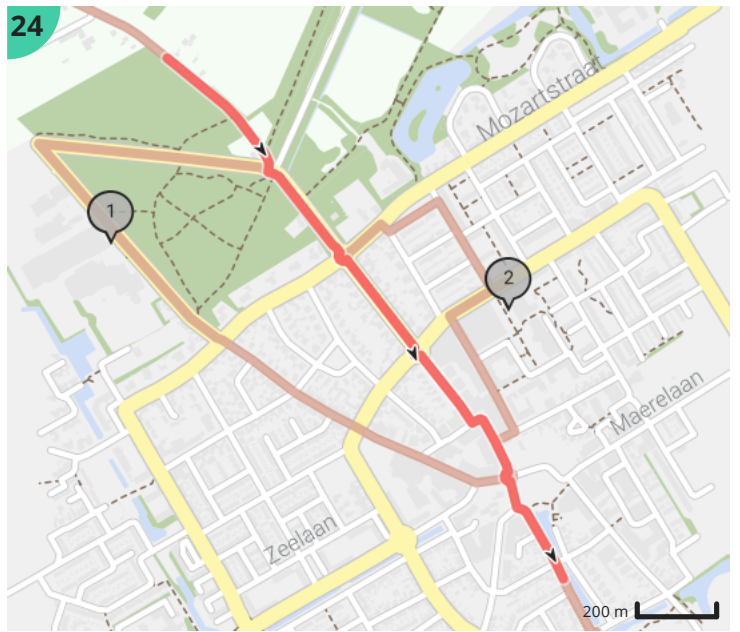

Map Data: © OpenStreetMap Contributors; Cartography: © RouteYou