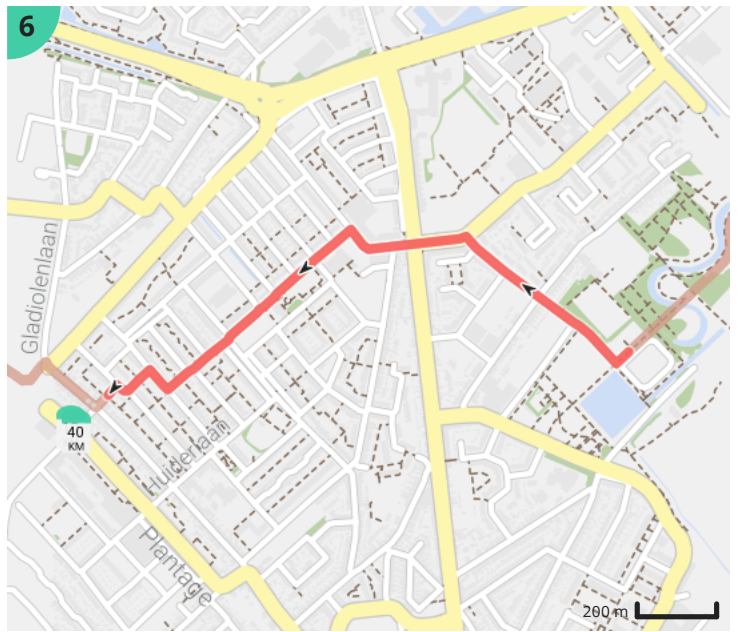

Moeilijkheidsgraad: 5/10

Duitslandlaan 40, 1966XB Heemskerk, Nederland

Laan van Blois 193, 1943MH Beverwijk, Nederland

Map Data: © OpenStreetMap Contributors; Cartography: © RouteYou

Map Data: © OpenStreetMap Contributors; Cartography: © RouteYou