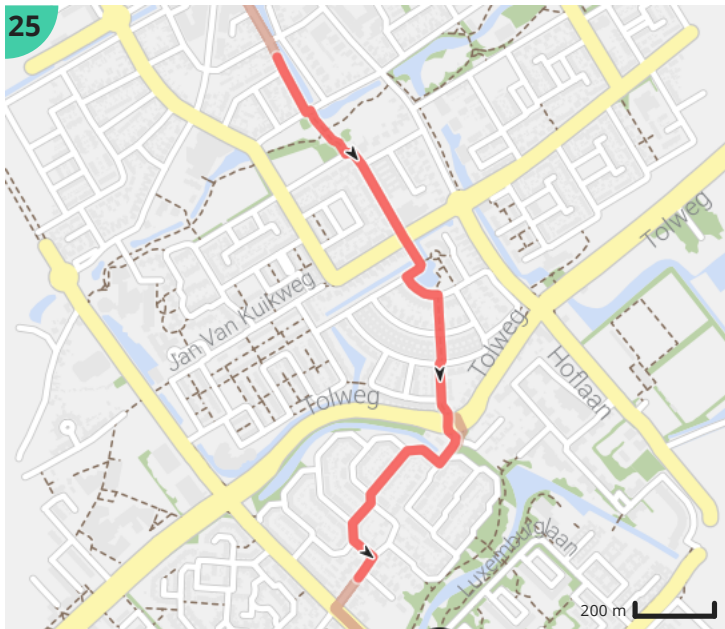

Map Data: © OpenStreetMap Contributors; Cartography: © RouteYou