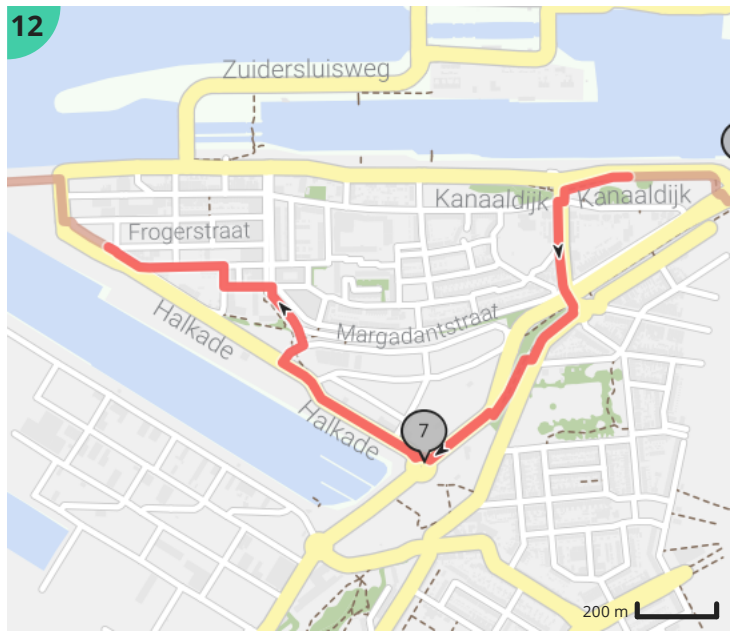

## Legende

Route

Bezienswaardigheid

Steilheid van beklimming

Steilheid van afdaling

Door Heemskerk Zee van tijd

Lengte: 40.5 km

Stijging: 140 m

Moeilijkheidsgraad: 5/10

Duitslandlaan 40, 1966XB Heemskerk, Nederland

Laan van Blois 193, 1943MH Beverwijk, Nederland

Map Data: © OpenStreetMap Contributors; Cartography: © RouteYou

Map Data: © OpenStreetMap Contributors; Cartography: © RouteYou