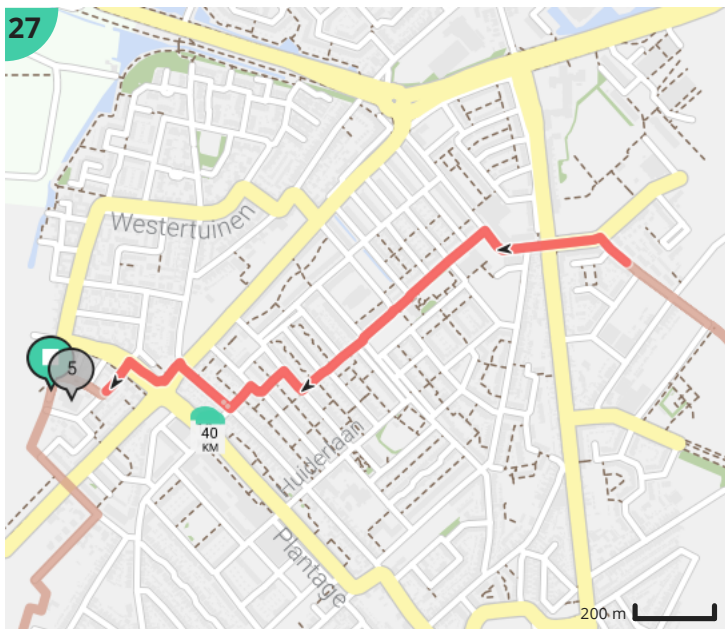

Map Data: © OpenStreetMap Contributors; Cartography: © RouteYou