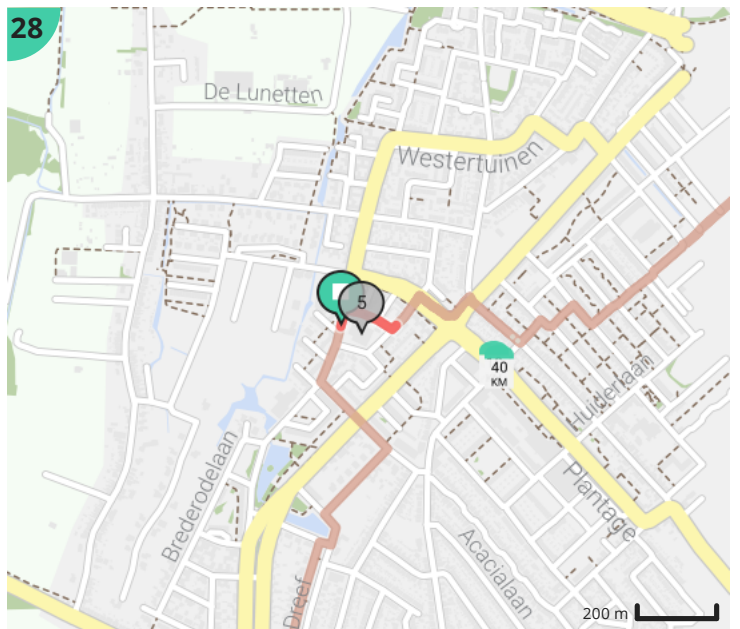

Map Data: © OpenStreetMap Contributors; Cartography: © RouteYou