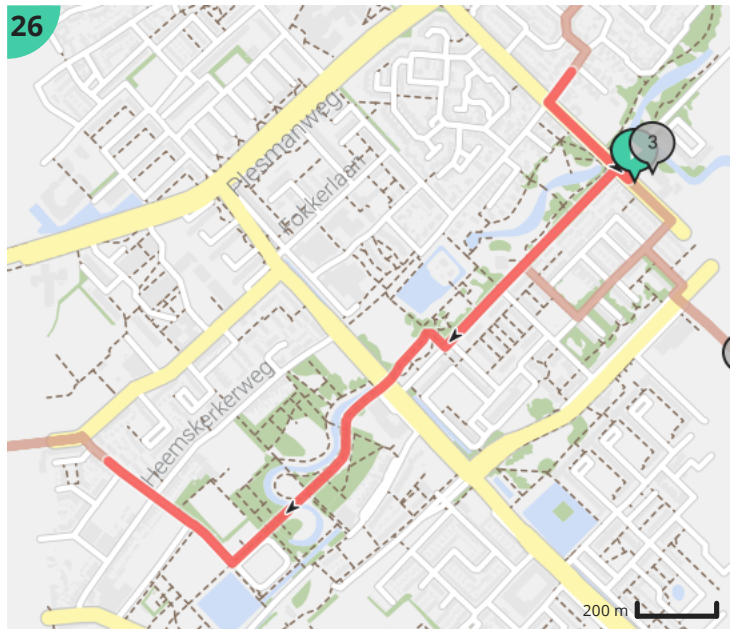

Map Data: © OpenStreetMap Contributors; Cartography: © RouteYou