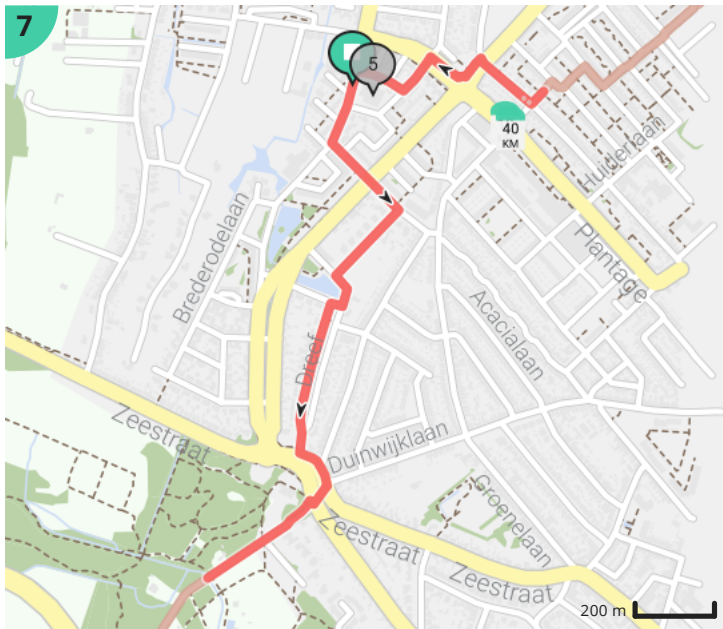

Moeilijkheidsgraad: 5/10

Duitslandlaan 40, 1966XB Heemskerk, Nederland

Laan van Blois 193, 1943MH Beverwijk, Nederland

Map Data: © OpenStreetMap Contributors; Cartography: © RouteYou

Map Data: © OpenStreetMap Contributors; Cartography: © RouteYou