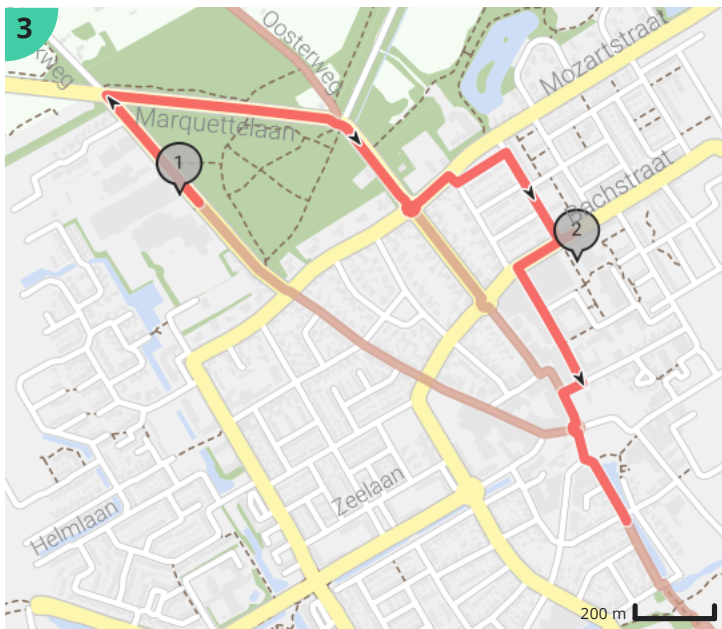

## Legende

Route

Bezienswaardigheid

Steilheid van beklimming

Steilheid van afdaling

Door Heemskerk Zee van tijd

Lengte: 40.5 km

Stijging: 140 m

Moeilijkheidsgraad: 5/10

Duitslandlaan 40, 1966XB Heemskerk, Nederland

Laan van Blois 193, 1943MH Beverwijk, Nederland

Map Data: © OpenStreetMap Contributors; Cartography: © RouteYou

Map Data: © OpenStreetMap Contributors; Cartography: © RouteYou