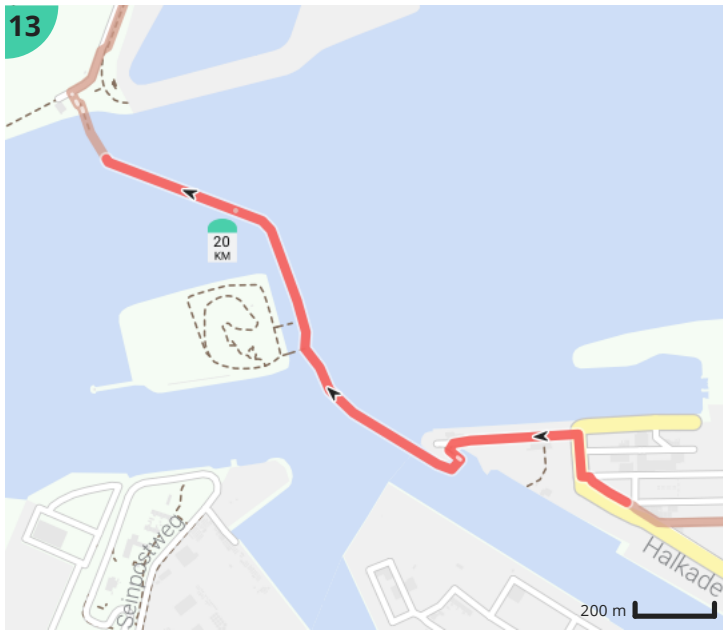

## Legende

Route

Bezienswaardigheid

Steilheid van beklimming

Steilheid van afdaling

Door Heemskerk Zee van tijd

Lengte: 40.5 km

Stijging: 140 m

Moeilijkheidsgraad: 5/10

Duitslandlaan 40, 1966XB Heemskerk, Nederland

Laan van Blois 193, 1943MH Beverwijk, Nederland

Map Data: © OpenStreetMap Contributors; Cartography: © RouteYou

Map Data: © OpenStreetMap Contributors; Cartography: © RouteYou