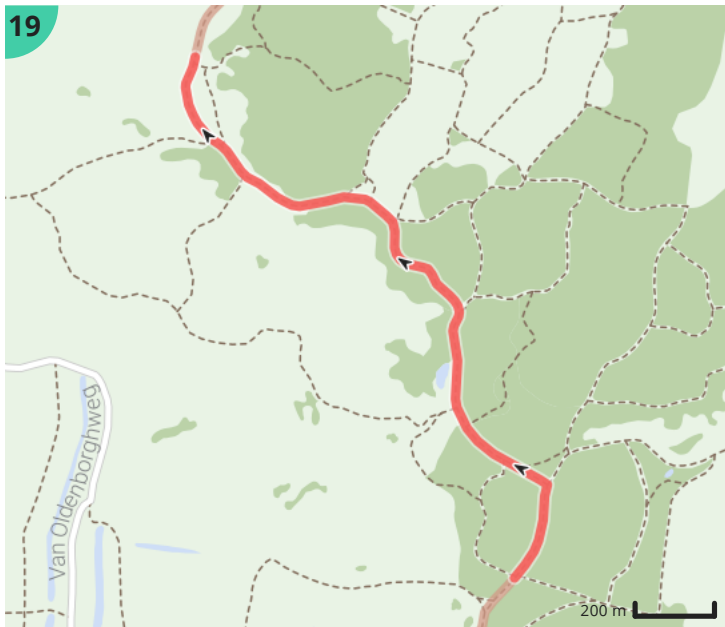

Map Data: © OpenStreetMap Contributors; Cartography: © RouteYou