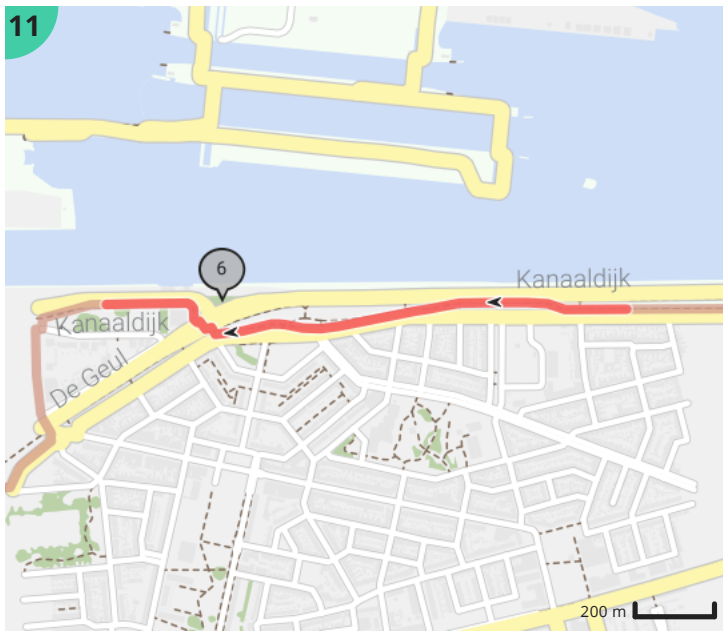

## Legende

Route

Bezienswaardigheid

Steilheid van beklimming

Steilheid van afdaling

Door Heemskerk Zee van tijd

Lengte: 40.5 km

Stijging: 140 m

Moeilijkheidsgraad: 5/10

Duitslandlaan 40, 1966XB Heemskerk, Nederland

Laan van Blois 193, 1943MH Beverwijk, Nederland

Map Data: © OpenStreetMap Contributors; Cartography: © RouteYou

Map Data: © OpenStreetMap Contributors; Cartography: © RouteYou